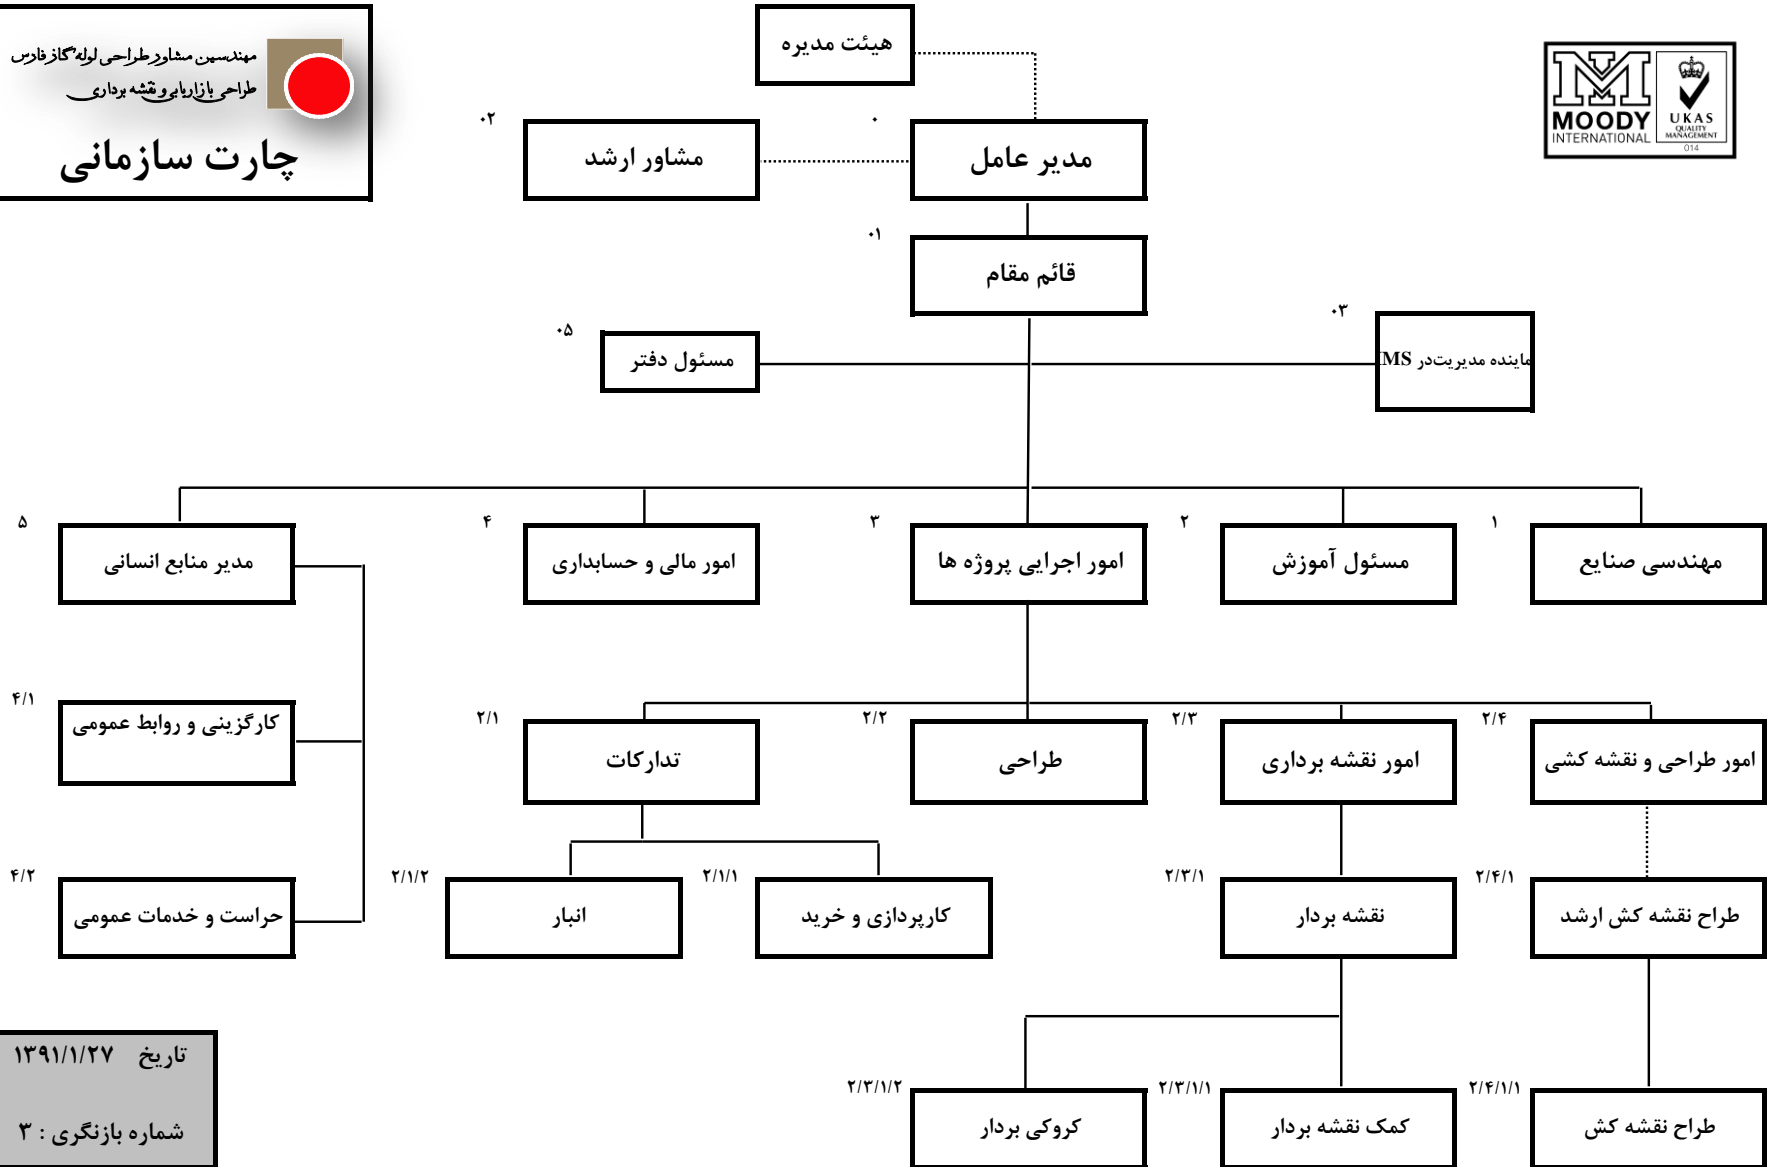

مهندسین مشاور طراحی اولیه گاز فارس  
طراحی بازار با روش شش برداری

# چارت سازمانی

تاریخ ۱۳۹۱/۱/۲۷

شماره بازنگری : ۳